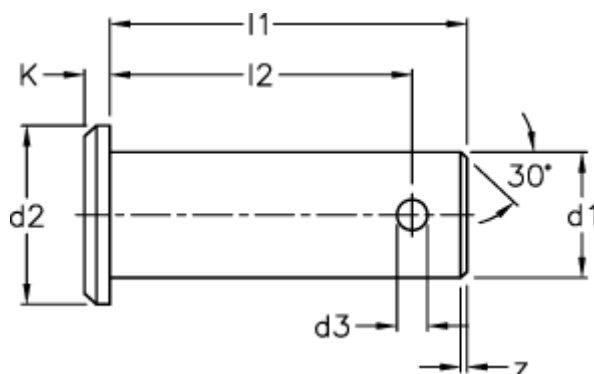

Varenummer: 14056161  
Beskrivelse: KLEE Split Bolt BNL 16x45x38,2  
Rustfast stål 1.4305, DIN 1434

## Mål

$d_1$ h11	= 16
$d_2$	= 20
$d_3$ h14	= 4.0
$K$	= 3.5
$l_1$ js 15	= 45
$l_2$ +0,5	= 38.2
Vægt (g)	= 72
$z$	= 1.5